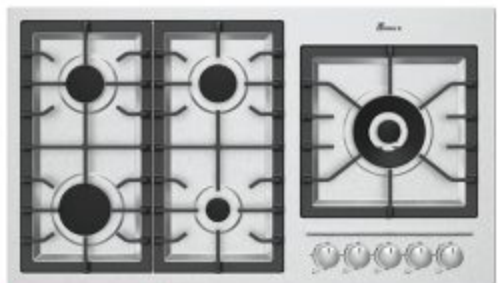

0013 Size : 89x51

صفحه استیل
سرشعله دیفندی، ولوم عایق حرارت و الکتریسیته
جرقه زن اتومات و ترموکوپل تاپ تایم