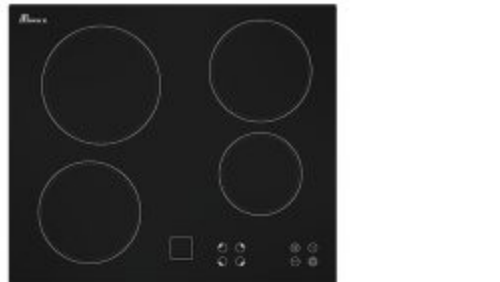

0021 Size : 60x51

چهار المنت نه مرحله ای
سطح سرامیکی
صفحه کلید لمسی